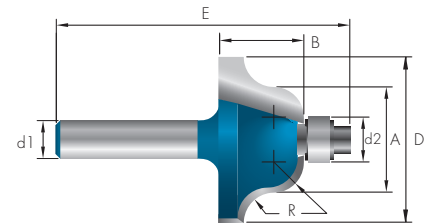

FRESA PERFILADO CONTINUO CON COPIADOR

MD

Ref. FRC12

Ref. FRC123500

								FRC12
	D	B	d1	A	E	d2	R	€
FRC123500	35,0	17,8	8,0	22,2	62,0	9,5	6,35	88,85

FRESA PERFILADO DISCONTINUO CON COPIADOR

MD

Ref. FRC13

Ref. FRC133500

							FRC13
	D	B	d1	d2	E	R	€
FRC133500	35,0	15,4	8,0	12,7	59,0	6,35	59,38

FRESA PERFILADO CONTINUO CON COPIADOR

MD

Ref. FRC14

Ref. FRC143180

							FRC14
	D	B	d1	d2	E	R	€
FRC143180	31,8	12,6	8,0	12,7	55,0	4,8	69,46
FRC143810	38,1	15,8	8,0	12,7	58,0	6,3	79,36