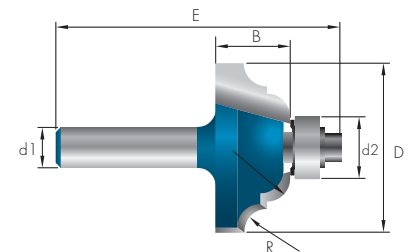

Ref. FRC133500

							FRC13
	D	B	d1	d2	E	R	€
FRC133500	35,0	15,4	8,0	12,7	59,0	6,35	59,38

FRESA PERFILADO CONTINUO CON COPIADOR

MD

Ref. FRC14

Ref. FRC143180

							FRC14
	D	B	d1	d2	E	R	€
FRC143180	31,8	12,6	8,0	12,7	55,0	4,8	69,46
FRC143810	38,1	15,8	8,0	12,7	58,0	6,3	79,36